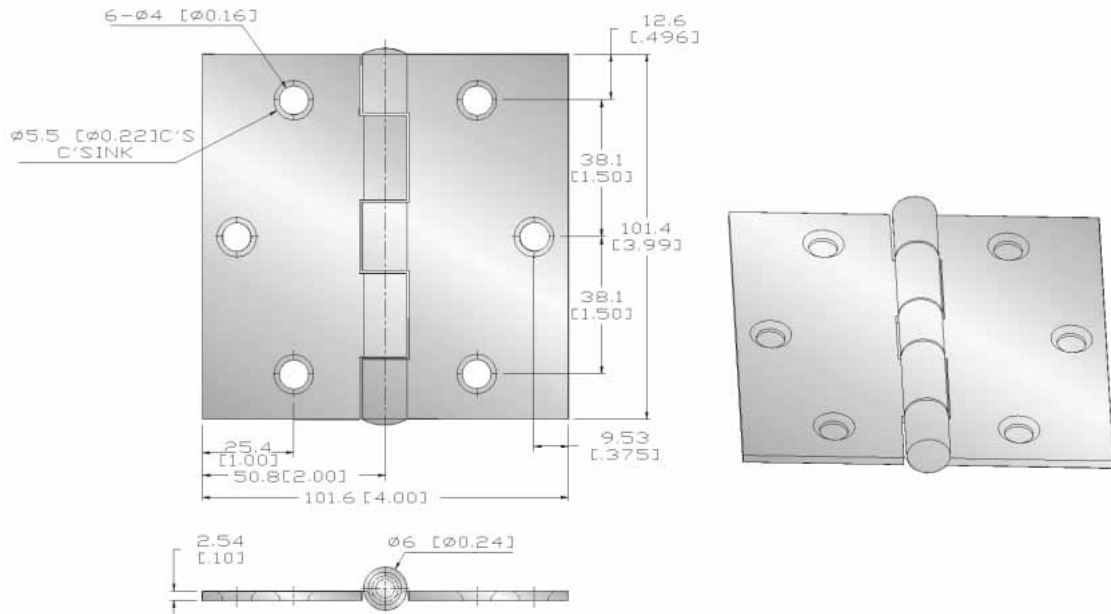

## HNG- 08008 SS Butt Hinge

- SS 304 Material